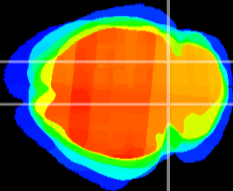

Coronal

Sagittal-R

Sagittal-L

ViBrism: CX07496
Horizontal

IC