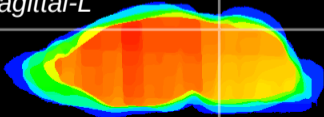

Coronal

Sagittal-R

Sagittal-L

ViBrism: CX07496
Horizontal

IC