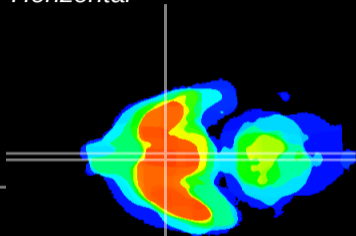

Coronal

Sagittal-R

Sagittal-L

ViBrisM: CX07500  
Horizontal

SCN