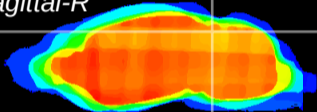

Coronal

Sagittal-R

Sagittal-L

ViBrism: CX07610
Horizontal

IC