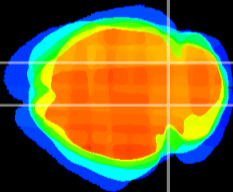

Coronal

Sagittal-R

Sagittal-L

ViBrism: CX07610
Horizontal

IC