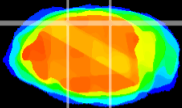

Coronal

Sagittal-R

Sagittal-L

ViBrism: CX07610
Horizontal

IC