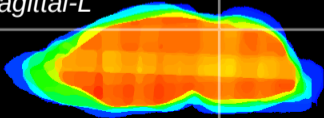

Coronal

Sagittal-R

Sagittal-L

ViBrism: CX07610
Horizontal

IC