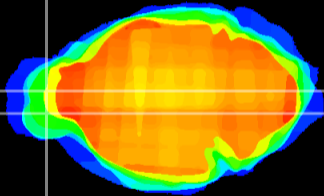

Coronal

ViBrism: CX07614
Horizontal

Sagittal-R

Sagittal-L

0B anterior