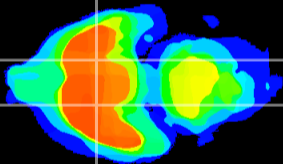

*Coronal*

*Sagittal-R*

*Sagittal-L*

ViBrisM: CX07659  
*Horizontal*

S0