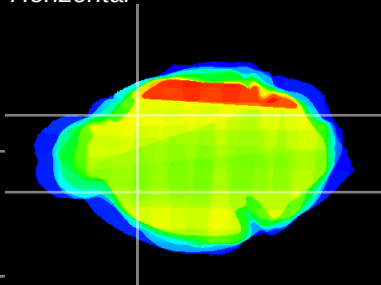

*Coronal*

*Sagittal-R*

*Sagittal-L*

ViBrism: CX07787  
*Horizontal*

CPU lateral