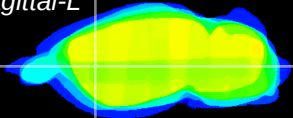

*Coronal*

*Sagittal-R*

*Sagittal-L*

ViBrism: CX07787  
*Horizontal*

CPU lateral