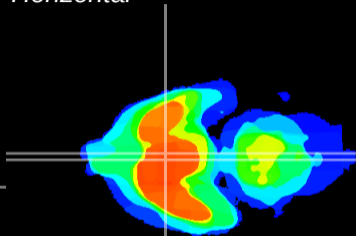

Coronal

Sagittal-R

Sagittal-L

ViBrism: CX07791
Horizontal

SCN