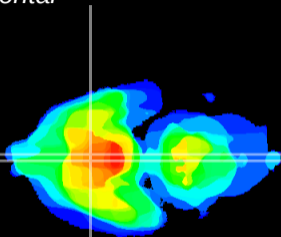

Coronal

Sagittal-R

Sagittal-L

ViBrism: CX07792
Horizontal

SCN