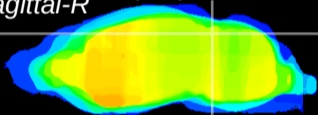

Coronal

Sagittal-R

Sagittal-L

ViBrism: CX07926
Horizontal

IC