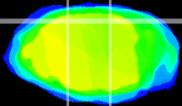

Coronal

Sagittal-R

Sagittal-L

ViBrism: CX07926
Horizontal

IC