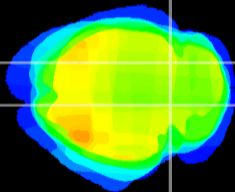

Coronal

Sagittal-R

Sagittal-L

ViBrism: CX07926
Horizontal

IC