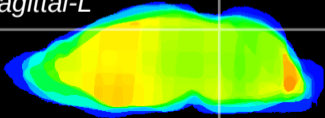

Coronal

Sagittal-R

Sagittal-L

ViBrism: CX07926
Horizontal

IC