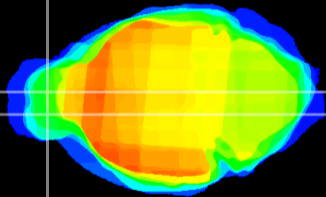

Coronal

ViBrism: CX07931  
Horizontal

Sagittal-R

Sagittal-L

0B anterior