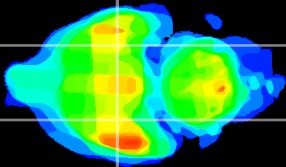

Coronal

Sagittal-R

Sagittal-L

ViBrism: CX07987
Horizontal

A posterior