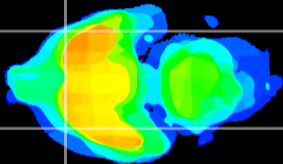

*Coronal*

*Sagittal-R*

*Sagittal-L*

ViBrism: CX08036  
*Horizontal*

Pir