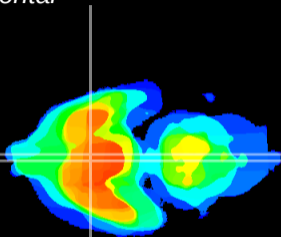

Coronal

Sagittal-R

Sagittal-L

ViBrism: CX08046
Horizontal

SCN