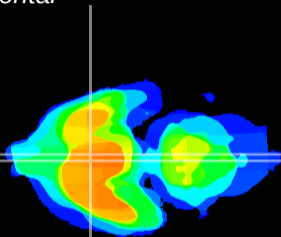

Coronal

Sagittal-R

Sagittal-L

ViBriSM: CX08056
Horizontal

SCN