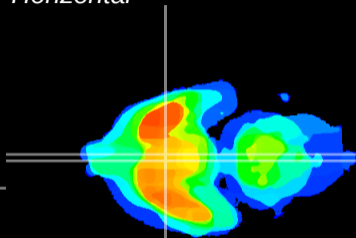

Coronal

Sagittal-R

Sagittal-L

ViBrism: CX08089
Horizontal

SCN