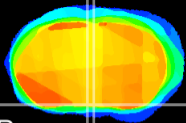

Coronal

Sagittal-R

Sagittal-L

ViBrism: CX08089
Horizontal

SCN