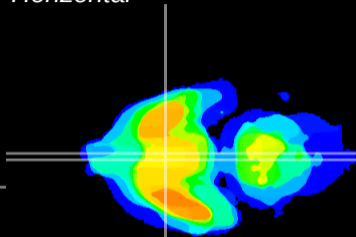

Coronal

Sagittal-R

Sagittal-L

ViBrism: CX08107  
Horizontal

SCN