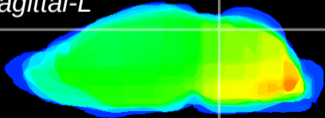

Coronal

Sagittal-R

Sagittal-L

ViBrism: CX08121
Horizontal

IC