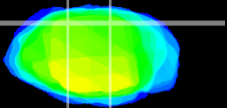

Coronal

Sagittal-R

Sagittal-L

ViBrism: CX08121
Horizontal

IC