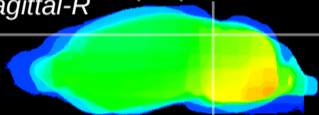

Coronal

Sagittal-R

Sagittal-L

ViBrism: CX08121
Horizontal

IC