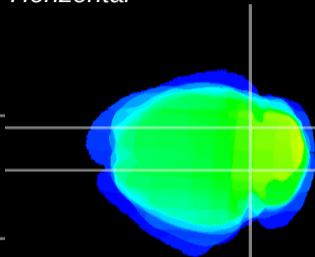

Coronal

Sagittal-R

Sagittal-L

ViBrism: CX08121
Horizontal

IC