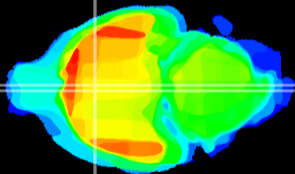

*Coronal*

*Sagittal-R*

*Sagittal-L*

ViBrism: CX08139  
*Horizontal*

MPA