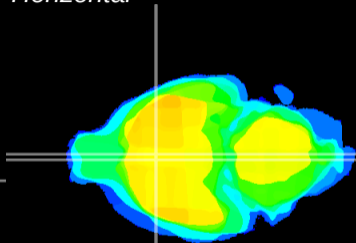

*Coronal*

*Sagittal-R*

*Sagittal-L*

ViBrism: CX08239  
*Horizontal*

MPA