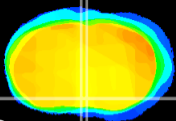

*Coronal*

*Sagittal-R*

*Sagittal-L*

ViBrism: CX08239  
*Horizontal*

MPA