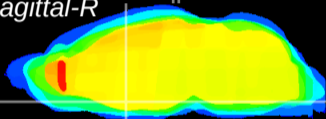

*Coronal*

*Sagittal-R*

*Sagittal-L*

ViBrism: CX08239  
*Horizontal*

MPA