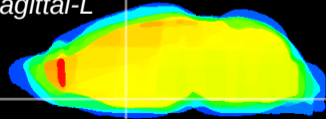

*Coronal*

*Sagittal-R*

*Sagittal-L*

ViBrism: CX08239  
*Horizontal*

MPA