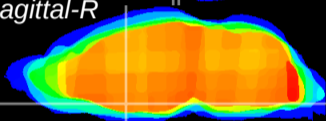

*Coronal*

*Sagittal-R*

*Sagittal-L*

ViBrism: CX08240  
*Horizontal*

MPA