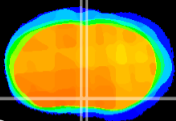

*Coronal*

*Sagittal-R*

*Sagittal-L*

ViBrism: CX08240  
*Horizontal*

MPA