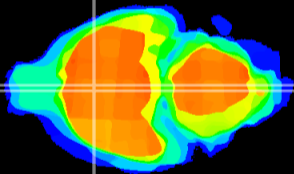

*Coronal*

*Sagittal-R*

*Sagittal-L*

ViBrism: CX08240  
*Horizontal*

MPA