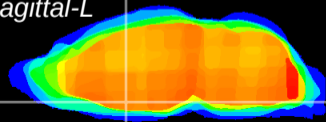

*Coronal*

*Sagittal-R*

*Sagittal-L*

ViBrism: CX08240  
*Horizontal*

MPA