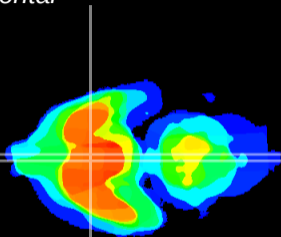

Coronal

Sagittal-R

Sagittal-L

ViBrism: CX08292
Horizontal

SCN