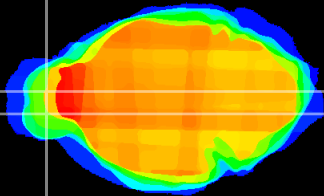

Coronal

ViBrism: CX08306
Horizontal

Sagittal-R

Sagittal-L

0B anterior