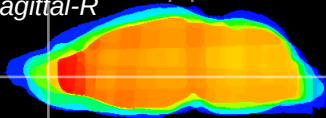

Coronal

ViBrism: CX08306
Horizontal

Sagittal-R

Sagittal-L

0B anterior