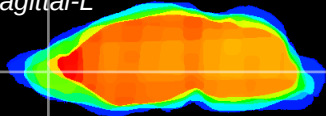

Coronal

ViBrism: CX08306
Horizontal

Sagittal-R

Sagittal-L

0B anterior