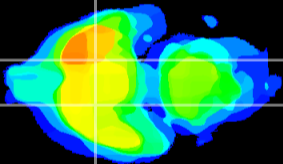

*Coronal*

*Sagittal-R*

*Sagittal-L*

ViBrism: CX08362  
*Horizontal*

S0