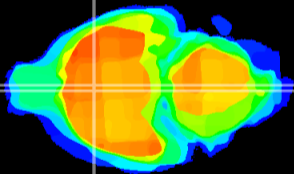

*Coronal*

*Sagittal-R*

*Sagittal-L*

ViBrism: CX08407  
*Horizontal*

MPA