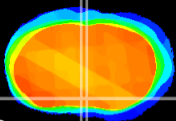

*Coronal*

*Sagittal-R*

*Sagittal-L*

ViBrism: CX08407  
*Horizontal*

MPA