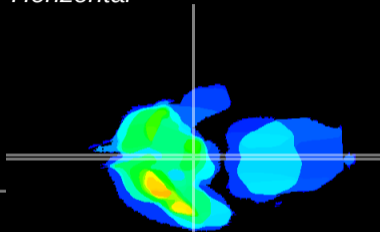

*Coronal*

*Sagittal-R*

*Sagittal-L*

ViBrism: CX08485  
*Horizontal*

ME