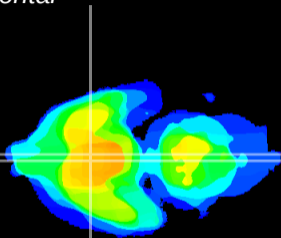

Coronal

Sagittal-R

Sagittal-L

ViBrism: CX08522
Horizontal

SCN