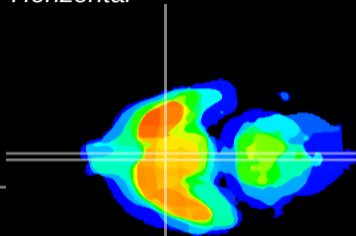

Coronal

Sagittal-R

Sagittal-L

ViBriSM: CX08523
Horizontal

SCN