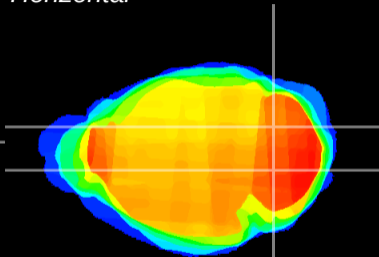

*Coronal*

*Sagittal-R*

*Sagittal-L*

ViBrism: CX08557  
*Horizontal*

Cb nucleus