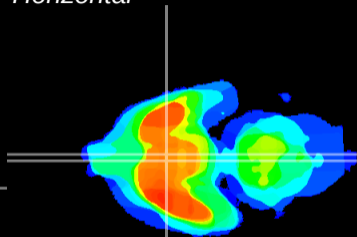

Coronal

Sagittal-R

Sagittal-L

ViBriSM: CX08560
Horizontal

SCN