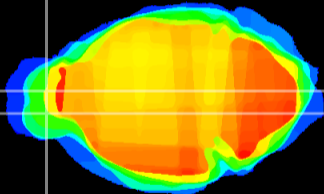

Coronal

ViBrism: CX08790
Horizontal

Sagittal-R

Sagittal-L

0B anterior