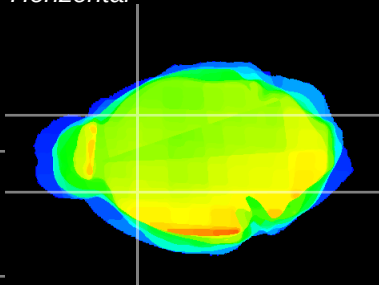

*Coronal*

*Sagittal-R*

*Sagittal-L*

ViBrism: CX08812  
*Horizontal*

CPU lateral