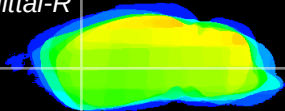

*Coronal*

*Sagittal-R*

*Sagittal-L*

ViBrism: CX08812  
*Horizontal*

CPU lateral