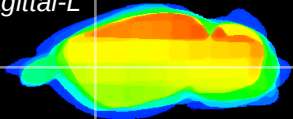

*Coronal*

*Sagittal-R*

*Sagittal-L*

ViBrism: CX08812  
*Horizontal*

CPU lateral