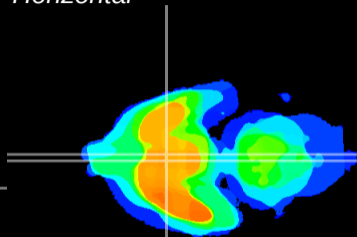

Coronal

Sagittal-R

Sagittal-L

ViBrism: CX08817
Horizontal

SCN