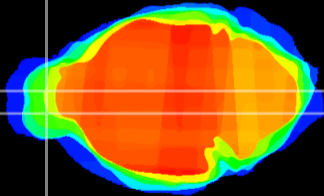

Coronal

ViBrism: CX08873
Horizontal

Sagittal-R

Sagittal-L

0B anterior