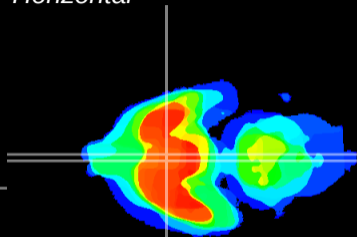

Coronal

Sagittal-R

Sagittal-L

ViBriSM: CX08935
Horizontal

SCN