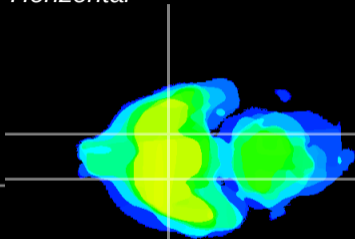

*Coronal*

*Sagittal-R*

*Sagittal-L*

ViBrism: CX08946  
*Horizontal*

S0