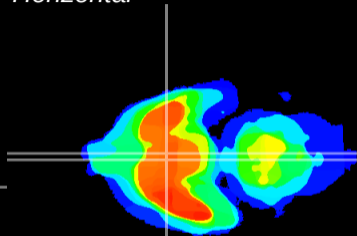

Coronal

Sagittal-R

Sagittal-L

ViBriSM: CX08953
Horizontal

SCN