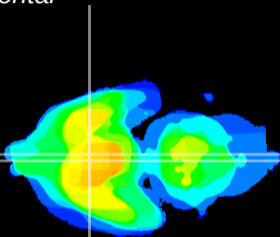

Coronal

Sagittal-R

Sagittal-L

ViBriSM: CX08963
Horizontal

SCN