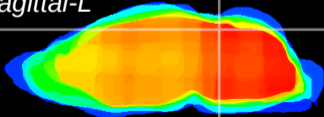

Coronal

Sagittal-R

Sagittal-L

ViBrisM: CX08972
Horizontal

IC