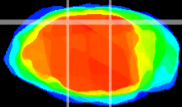

Coronal

Sagittal-R

Sagittal-L

ViBrisM: CX08972
Horizontal

IC