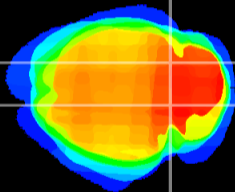

Coronal

Sagittal-R

Sagittal-L

ViBrisM: CX08972
Horizontal

IC