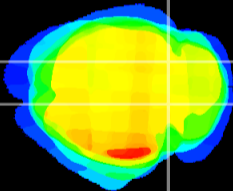

Coronal

Sagittal-R

Sagittal-L

ViBrism: CX09005
Horizontal

IC