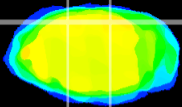

Coronal

Sagittal-R

Sagittal-L

ViBrism: CX09005
Horizontal

IC