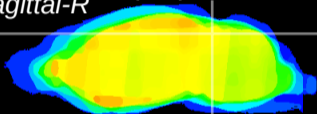

Coronal

Sagittal-R

Sagittal-L

ViBrism: CX09005
Horizontal

IC