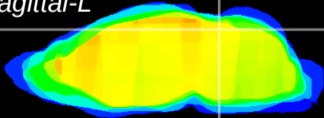

Coronal

Sagittal-R

Sagittal-L

ViBrism: CX09005
Horizontal

IC