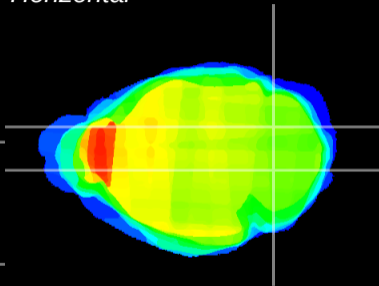

*Coronal*

*Sagittal-R*

*Sagittal-L*

ViBrism: CX09035  
*Horizontal*

Cb nucleus