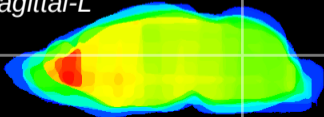

*Coronal*

*Sagittal-R*

*Sagittal-L*

ViBrism: CX09035  
*Horizontal*

Cb nucleus