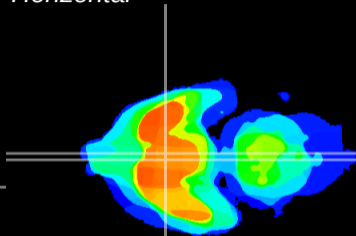

Coronal

Sagittal-R

Sagittal-L

ViBrisM: CX09047
Horizontal

SCN