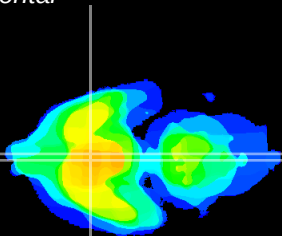

Coronal

Sagittal-R

Sagittal-L

ViBriSM: CX09092
Horizontal

SCN