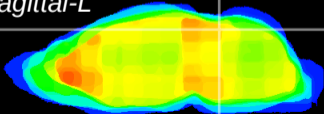

Coronal

Sagittal-R

Sagittal-L

ViBrism: CX09151
Horizontal

IC