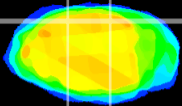

Coronal

Sagittal-R

Sagittal-L

ViBrism: CX09151
Horizontal

IC