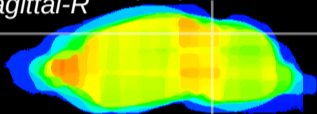

Coronal

Sagittal-R

Sagittal-L

ViBrism: CX09151
Horizontal

IC