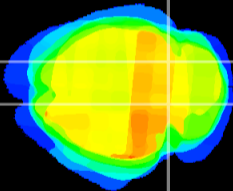

Coronal

Sagittal-R

Sagittal-L

ViBrism: CX09151
Horizontal

IC