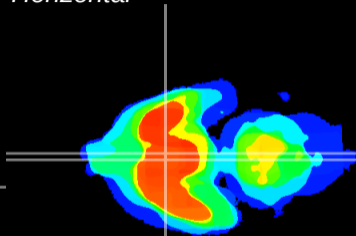

Coronal

Sagittal-R

Sagittal-L

ViBrisM: CX09239
Horizontal

SCN