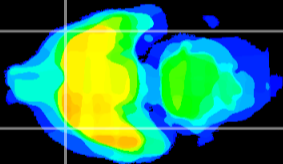

*Coronal*

*Sagittal-R*

*Sagittal-L*

ViBrism: CX09288  
*Horizontal*

Pir