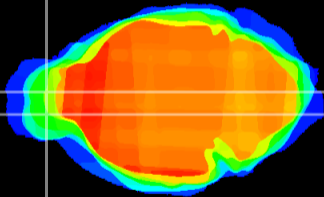

Coronal

ViBrism: CX09304
Horizontal

Sagittal-R

Sagittal-L

0B anterior