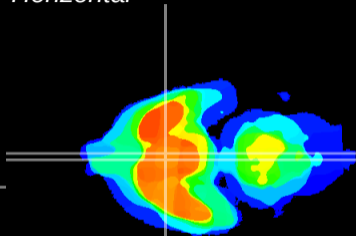

Coronal

Sagittal-R

Sagittal-L

ViBriSM: CX09351
Horizontal

SCN