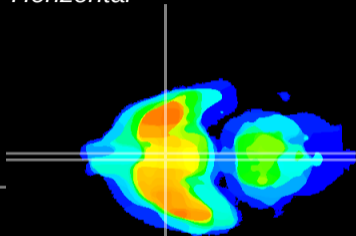

Coronal

Sagittal-R

Sagittal-L

ViBriSM: CX09356
Horizontal

SCN