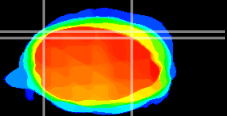

*Coronal*

*Sagittal-R*

*Sagittal-L*

ViBrism: CX09365  
*Horizontal*

Cb lobe