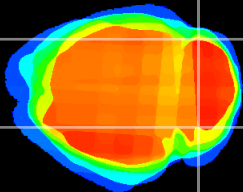

*Coronal*

*Sagittal-R*

*Sagittal-L*

ViBrism: CX09365  
*Horizontal*

Cb lobe