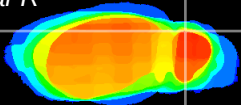

*Coronal*

*Sagittal-R*

*Sagittal-L*

ViBrism: CX09365  
*Horizontal*

Cb lobe