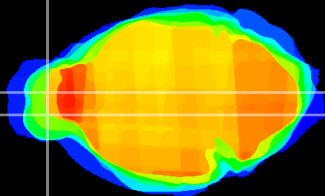

Coronal

ViBrism: CX09367
Horizontal

Sagittal-R

Sagittal-L

0B anterior